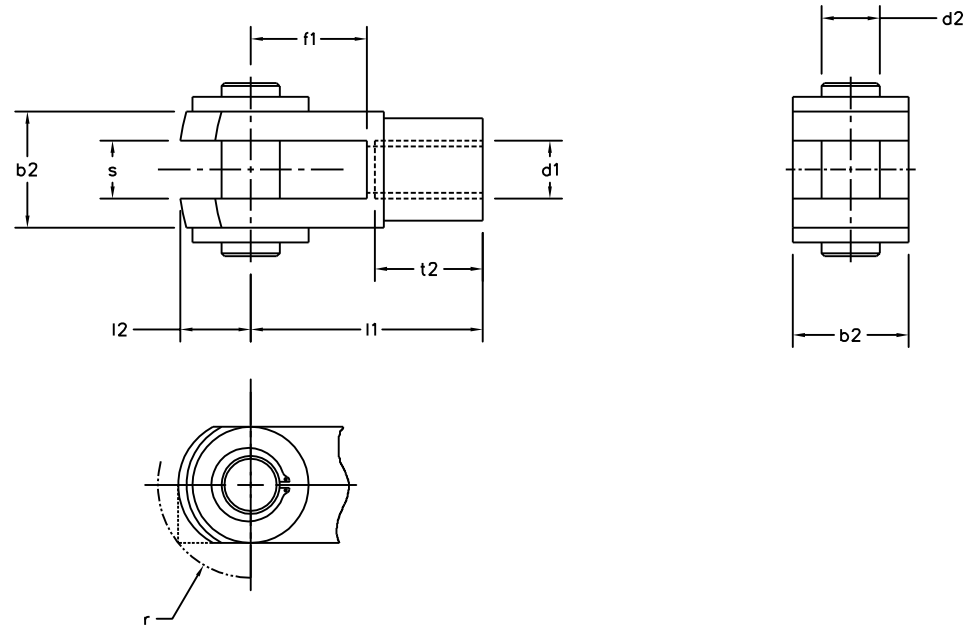

STANDARD METRIC ROD END CLEVIS

CYL. BORE	ORDER NO.	NAAMS CODE	d1, ROD THD.	d2	MAX b2	l1	l2	S	TOL.	t1	MAX t2	MAX r
32	IF32-77	A660310	M10 X 1.25	10	20	40	12	10	+0.50	20	20	16
40	IF40-77	A660412	M12 X 1.25	12	24	48	14	12	+0.15	24	22	19
50	IF50-77	A660516	M16 X 1.50	16	32	64	19	16		32	28	25
63												
80	IF80-77	A660820	M20 X 1.50	20	40	80	25	20		40	33	32
100												
125	IF125-77	A661227	M27 X 2.00	30	55	110	38	30	+0.60	54	51	45
160	IF160-77	A661336	M36 X 2.00	35	70	144	44	35		72	56	57
200												
250	IF250-77	A662542	M42 X 2.00	40	85	168	64	40	+0.16	84	60	77
320	IF320-77	A663248	M48 X 2.00	50	96	192	73	50		96	65	88