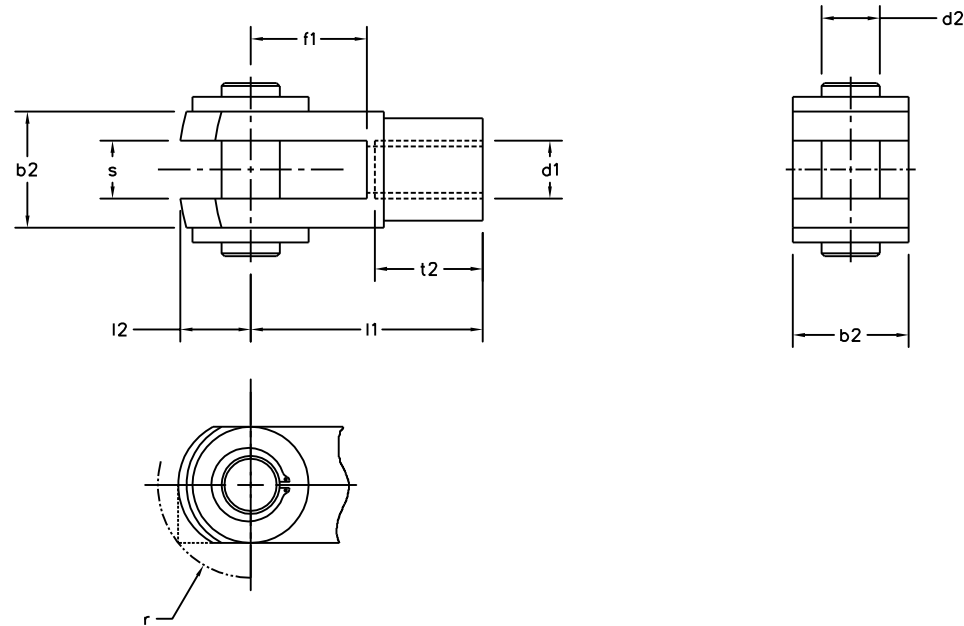

STANDARD METRIC ROD END CLEVIS

CYL. BORE	ORDER NO.	NAAMS CODE	d1, ROD THD.	d2	MAX b2	l1	l2	S	TOL.	t1	MAX t2	MAX r
32	IF32-77	A660310	M10 X 1.25	10	20	40	12	10	+0.50	20	20	16
40	IF40-77	A660412	M12 X 1.25	12	24	48	14	12		24	22	19
50 63	IF50-77	A660516	M16 X 1.50	16	32	64	19	16		32	28	25
80 100	IF80-77	A660820	M20 X 1.50	20	40	80	25	20	+0.60	40	33	32
125	IF125-77	A661227	M27 X 2.00	30	55	110	38	30		54	51	45
160 200	IF160-77	A661336	M36 X 2.00	35	70	144	44	35		72	56	57
250	IF250-77	A662542	M42 X 2.00	40	85	168	64	40	+0.16	84	60	77
320	IF320-77	A663248	M48 X 2.00	50	96	192	73	50		96	65	88