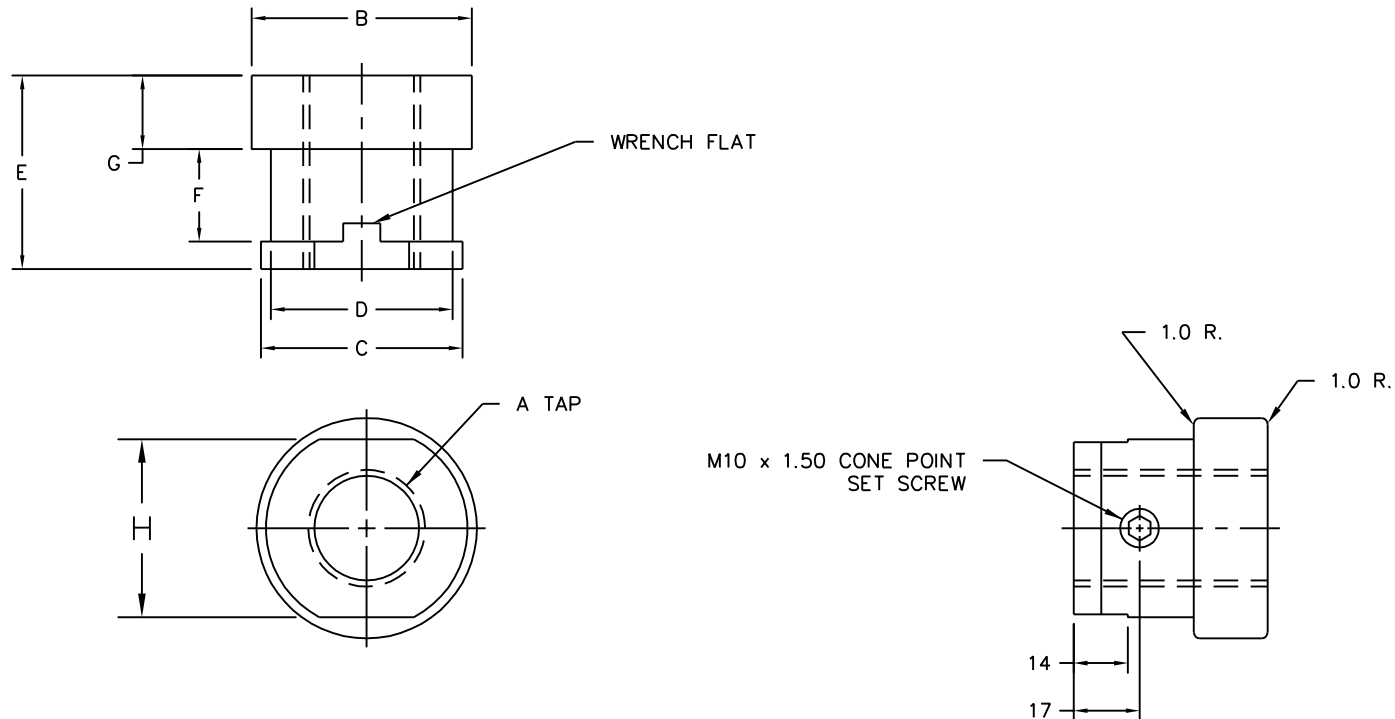

METRIC COUPLING PLATE NUT

NAAMS CODE COUPLING NUT	CYLINDER BORE	A	B	C	D	E	F	G	H	NAAMS CODE COUPLING PLATE
A721014	32	M10 x 1.25	35	30	25	30	16	10	24	A710014
A721214	40	M12 x 1.25	35	30	25	30	16	10	24	A710014
A721620	50, 63	M16 x 1.50	47	42	37	40	19	14	36	A710020
A722020	80, 100	M20 x 1.50	47	42	37	40	19	14	36	A700020
A722725	125	M27 x 2.00	57	52	47	50	24	19	46	A710025
A723625	160, 200	M36 x 2.00	57	52	47	50	24	19	46	A710025
A724233	250	M42 x 2.00	76	64	59	76	50	19	60	A710033