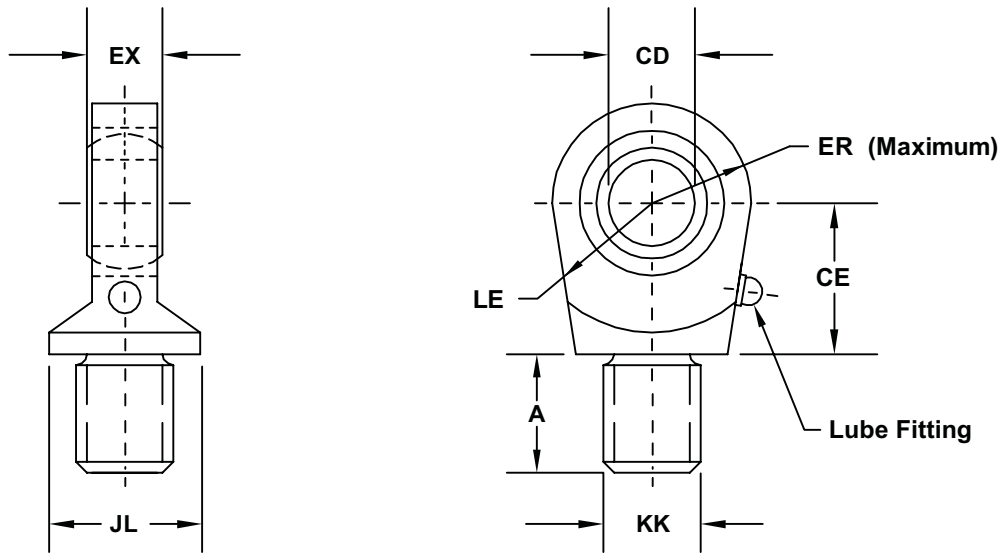

Standard NFPA Spherical Rod Eye

Model - 74

PART No.	CD	A ⁻⁰⁰⁰⁵	CE	EX	ER	LE	KK	JL	LOAD CAP
C1150-74	.5000	.68	.87	.43	.87	.75	7/16" - 20	.87	2,600
C1250-74	.7500	1.00	1.25	.65	1.25	1.06	3/4" - 16	1.31	9,400
C1400-74	1.0000	1.50	1.87	.87	1.37	1.43	1" - 14	1.50	16,800
C1600-74	1.3750	2.00	2.12	1.18	1.18	1.87	1 1/4" - 12	2.00	28,600
C1800-74	1.7500	2.12	2.50	1.53	2.18	2.12	1 1/2" - 12	2.25	43,000
C1900-74	2.0000	2.87	2.75	1.75	2.62	2.50	1 7/8" - 12	2.75	51,000