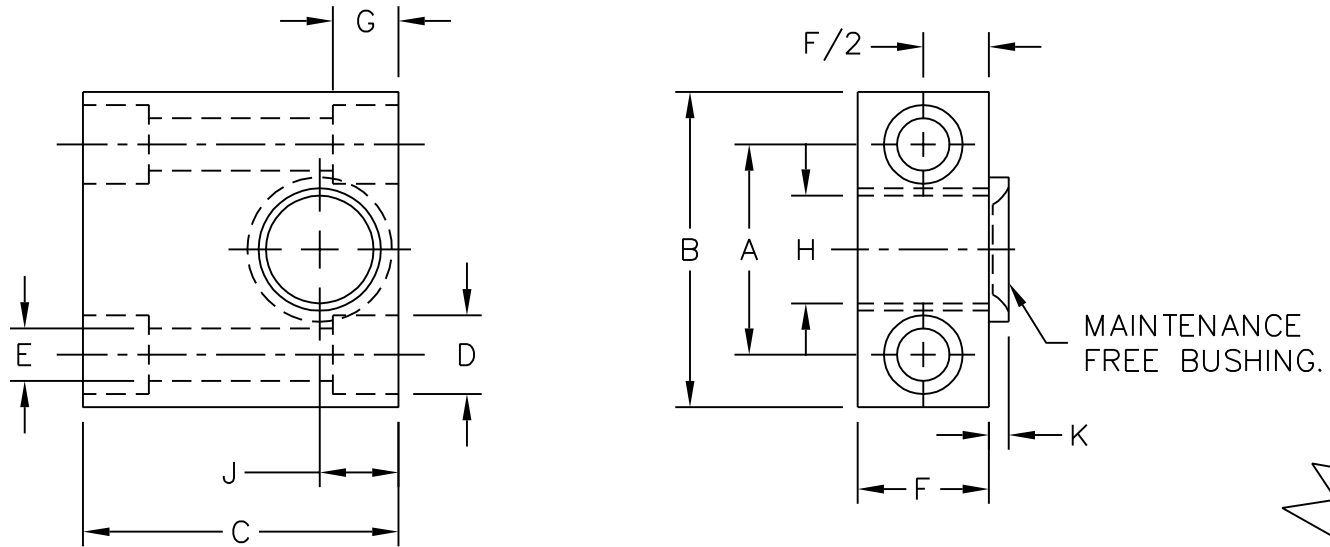

# TRUNNION PILLOW BLOCK NAAMS INTERCHANGEABLE

NAAMS CODE	PART NO.	BORE $\phi$	A	B	C	D	E	F	G	H	J	K	SCR SIZE
A621332	IF32-92	32	32	46	45	11	6.6	15	8	12	15	3	M6
A621545	IF40-92	40/50	36	55	54	15	9	18	9	16	18	3	M8
A621668	IF63-92	63/80	42	65	60	18	11	20	11	20	20	3	M10
A622011	IF100-92	100/125	50	75	75	20	14	25	13	25	25	3.5	M12
A622516	IF160-92	160/200	60	92	90	26	18	36	17	32	30	4	M16