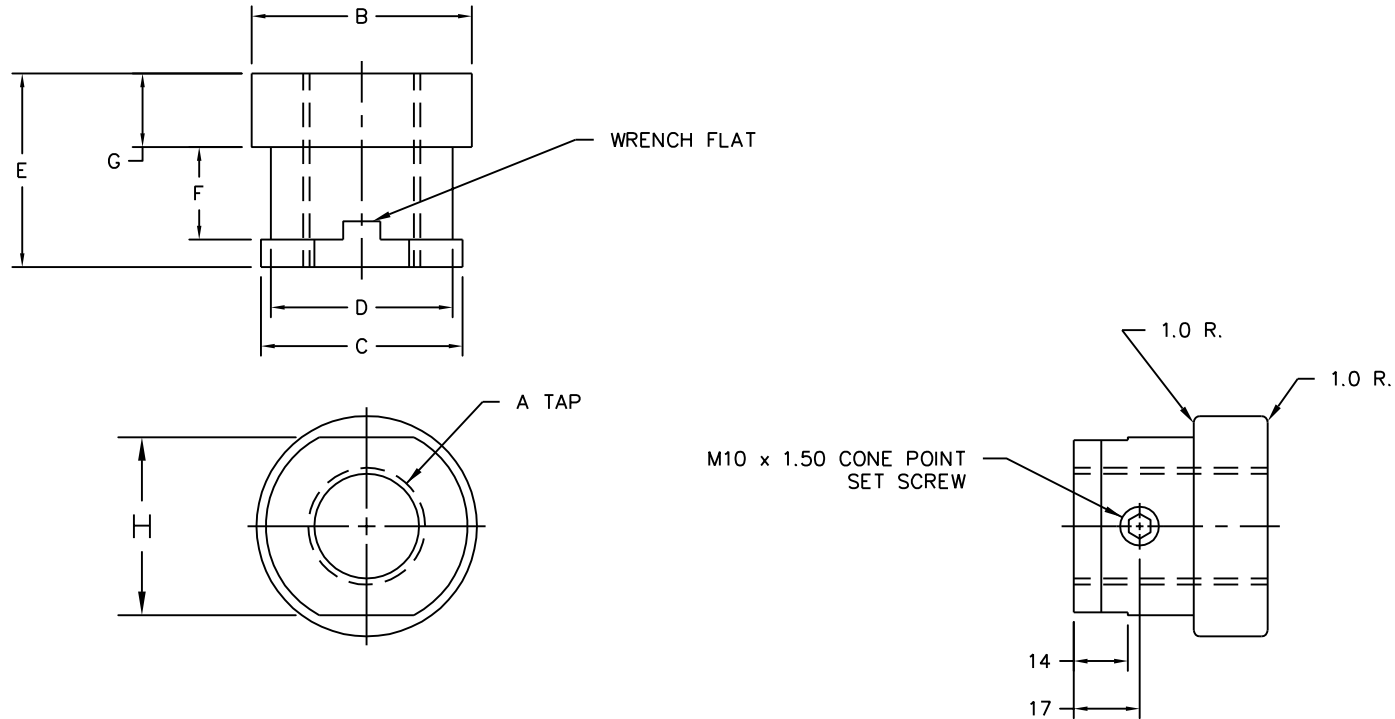

METRIC COUPLING PLATE NUT

NAAMS CODE COUPLING NUT	CYLINDER BORE	A	B	C	D	E	F	G	H	NAAMS CODE COUPLING PLATE
A721014	32	M10 x 1.25	35	30	25	30	16	10	24	A710014
A721214	40	M12 x 1.25	35	30	25	30	16	10	24	A710014
A721620	50, 63	M16 x 1.50	47	42	37	40	19	14	36	A710020
A722020	80, 100	M20 x 1.50	47	42	37	40	19	14	36	A700020
A722725	125	M27 x 2.00	57	52	47	50	24	19	46	A710025
A723625	160, 200	M36 x 2.00	57	52	47	50	24	19	46	A710025
A724233	250	M42 x 2.00	76	64	59	76	50	19	60	A710033